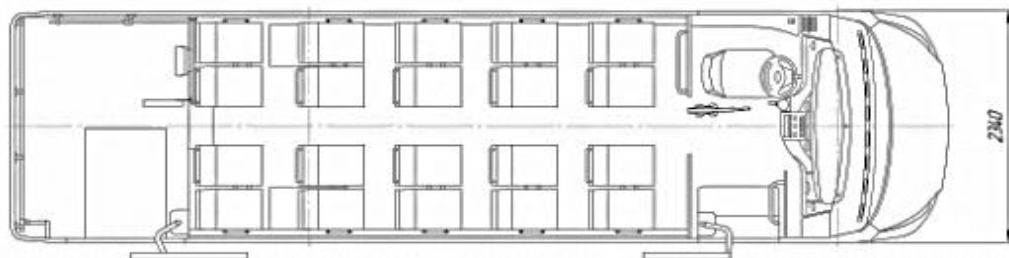

HEMAN-42024-511

Междугородный

VOLAT

Пассажировместимость 31 (29 сидений)
Мощность двигателя 170 л.с. (Е-5)
Макс. скорость 90 км/ч

HEMAN-420234-511

Туристический

VOLAT

Пассажировместимость 28 (28 сидений)
Мощность двигателя 170 л.с. (Е-5)
Макс. скорость 90 км/ч

HEMAN-4202-511

Варианты салона

Городской

Междугородный

Туристический

HEMAN-420224

Междугородный

VOLAT