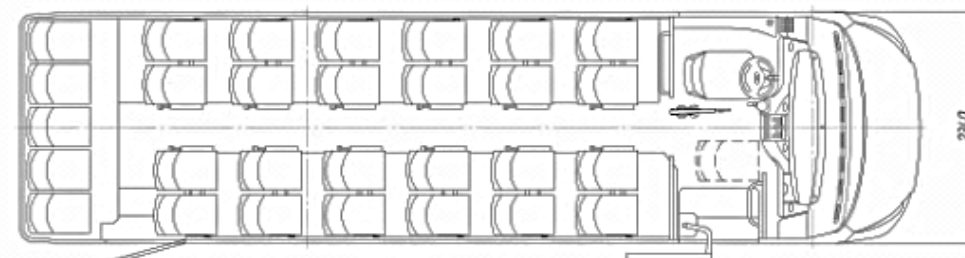

HEMAN-42024-511

Междугородный

VOLAT

Пассажировместимость 31 (29 сидений)
Мощность двигателя 170 л.с. (Е-5)
Макс. скорость 90 км/ч

HEMAN-420234-511

Туристический

VOLAT

Пассажировместимость 28 (28 сидений)
Мощность двигателя 170 л.с. (Е-5)
Макс. скорость 90 км/ч

HEMAN-4202-511

Варианты салона

Городской

Междугородный

Туристический

HEMAN-420224

Междугородный

VOLAT